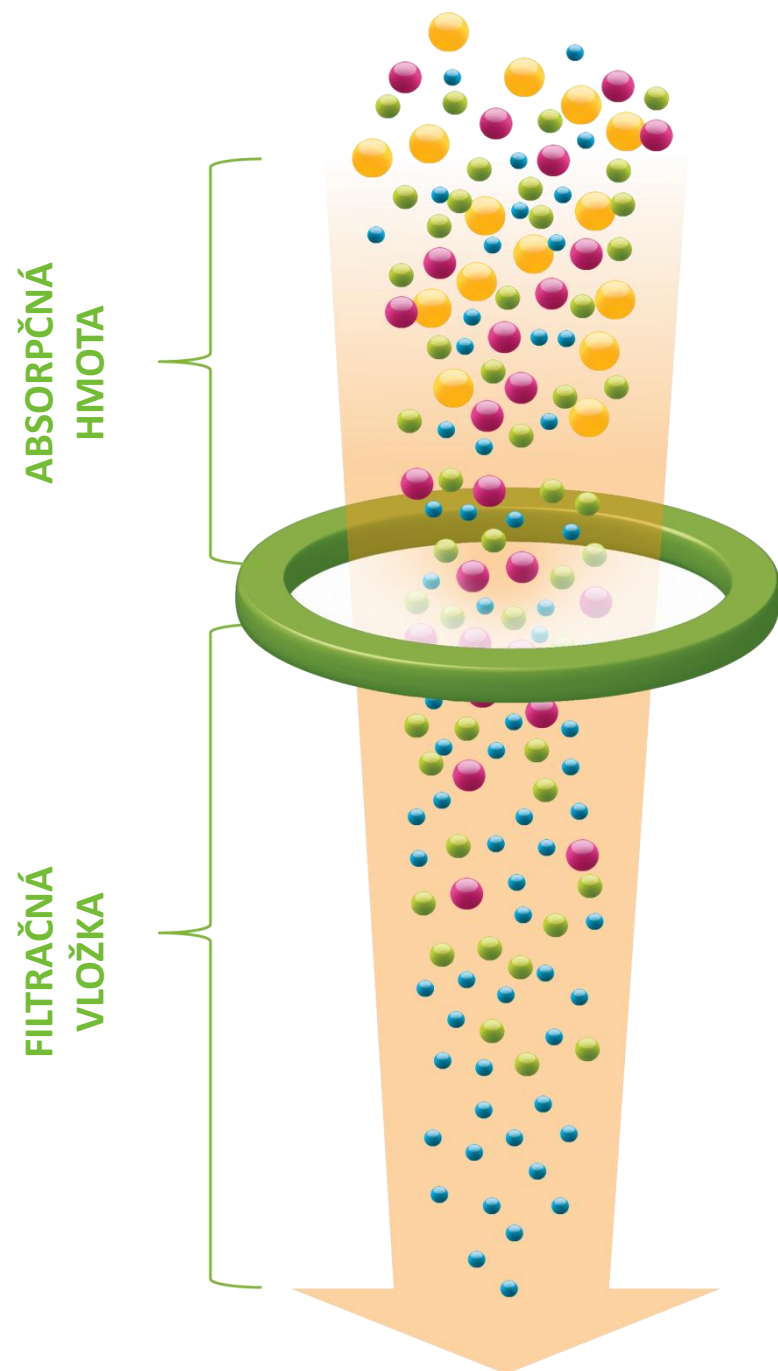

VIACFÁZOVÁ PATENTOVANÁ FILTRÁCIA

ABSORPČNÁ HMOTA

- odvádza dažďovú vodu
- je šetrná k životnému prostrediu
- potláča rozširovanie zápachu
- má ideálne zloženie pre zber psích exkrementov (rôznej formy)

FILTRAČNÁ VLOŽKA

- znižuje pH moču
- odstraňuje choroboplodné zárodky
- eliminuje zápach