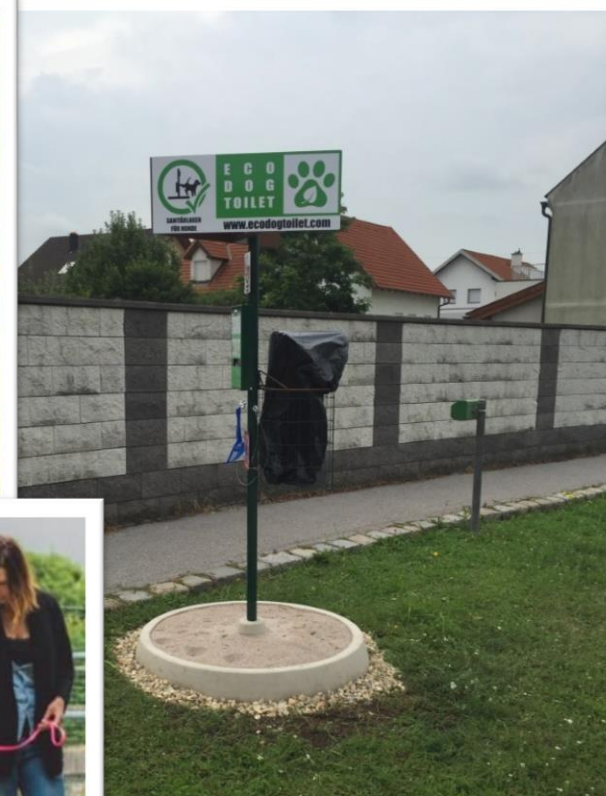

ECO DOG TOILET STANICA V PRAXI