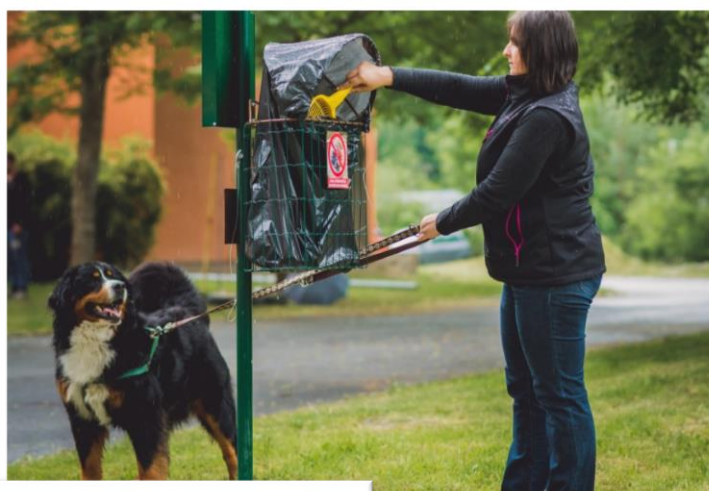

ECO DOG TOILET STANICA V PRAXI