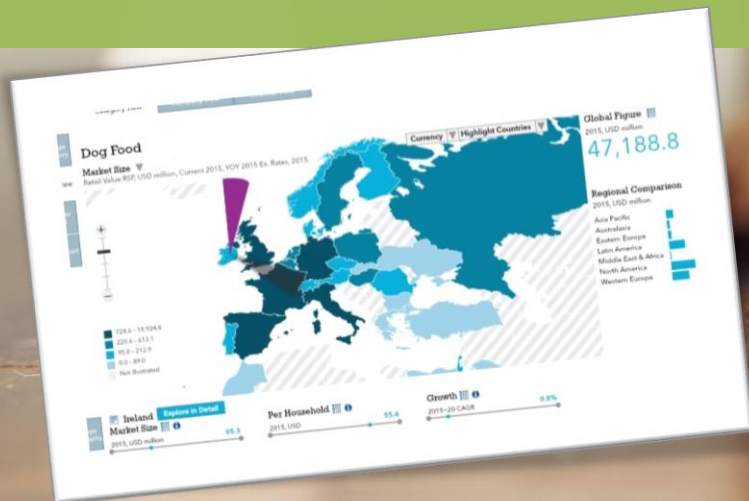

VEĽKÁ SPOTREBA KRMIVA ZNAMENÁ VEĽKÝ OBJEM ODPADU

- 3 000 psov ročne vyprodukuje až 320 ton exkrementov = 32 plne naložených nákladných áut
- také množstvo psích exkrementov má nepriaznivý dopad na naše životné prostredie